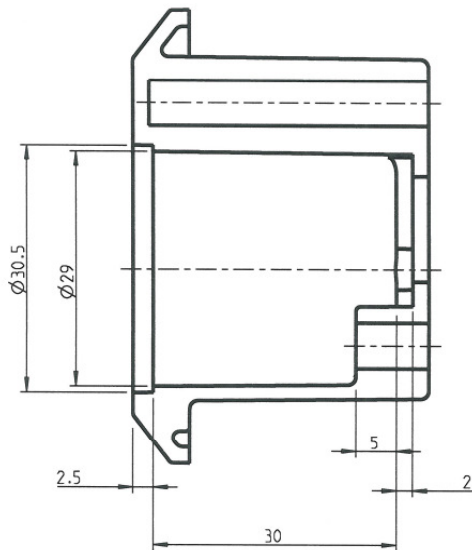

Verwendung Schutzplatte ABUS / Fremd in 7000er Türzusatzschlössern

ABUS

Fremd