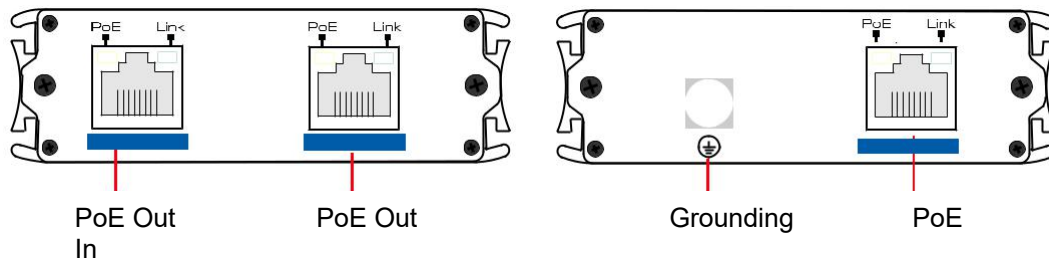

Ⓓ

Merkmale:

- Erweiterung einer 100 MBit/s Ethernet PoE/PoE+ Leitung bis 300 m
- 2 x 100 MBit/s PoE Ausgänge für einfache Kaskadierung
- Keine zusätzliche Spannungsversorgung nötig
- Unterstützt PoE und PoE+
- Kompatibel mit End-Span und Mid-Span PoE
- Plug and Play, keine Konfiguration nötig
- Robuste Verarbeitung, einfach und universal zu installieren

Installationsübersicht:

	PoE In		PoE Out	
LED	Gelb	Grün	Gelb	Grün
Blinkt	-	Datentransfer	-	Datentransfer
An	PoE aktiv	Kabel angeschlossen	PoE aktiv	Kabel angeschlossen

Technische Daten:

Artikelnummer	ITAC10200
Abmessungen (LxBxH)	103 x 82 x 25 mm
Leistungsaufnahme	3 W
Max. Betriebstemperatur	75 °C
Max. Luftfeuchtigkeit	95 %
Min. Betriebstemperatur	-40 °C
Nettogewicht	0,195 kg
Netzwerk Standards	IEEE802.3 10BASE-T, IEEE802.3u 100BASE-TX
Netzwerkanschluss	1x PoE Eingang: 10/100 Mbit/s 2x PoE Ausgang: 10/100 Mbit/s
PoE Mode	Kompatibel mit End-Span und Mid-Span PoE
PoE Standard	IEEE802.3af, IEEE802.3at

Features:

- Up to 300 m extension of a 100 Mbit/s Ethernet PoE/PoE+ cable
- 2 x 100 Mbit/s PoE outputs for simple cascading
- No additional power supply required
- Supports PoE and PoE+
- Compatible with end-span and mid-span PoE
- Plug & Play, no configuration required
- Robust design, easy to install anywhere

Installation overview

	PoE In		PoE Out	
LED	Yellow	Green	Yellow	Green
Flashing	-	Data transfer	-	Data transfer
On	PoE active	Cable connected	PoE active	Cable connected

Specification:

Item #	ITAC10200
Dimensions	103 x 82 x 25 mm
Max. operating temperature	75 °C
Max. humidity	95 %
Min. operating temperature	-40 °C
Net weight	0,195 kg
Network Standards	IEEE802.3 10BASE-T, IEEE802.3u 100BASE-TX
Network connectors	1x PoE Input: 10/100 Mbit/s 2x PoE Output: 10/100 Mbit/s
PoE Standard	IEEE802.3af, IEEE802.3at
Power consumption	3 W