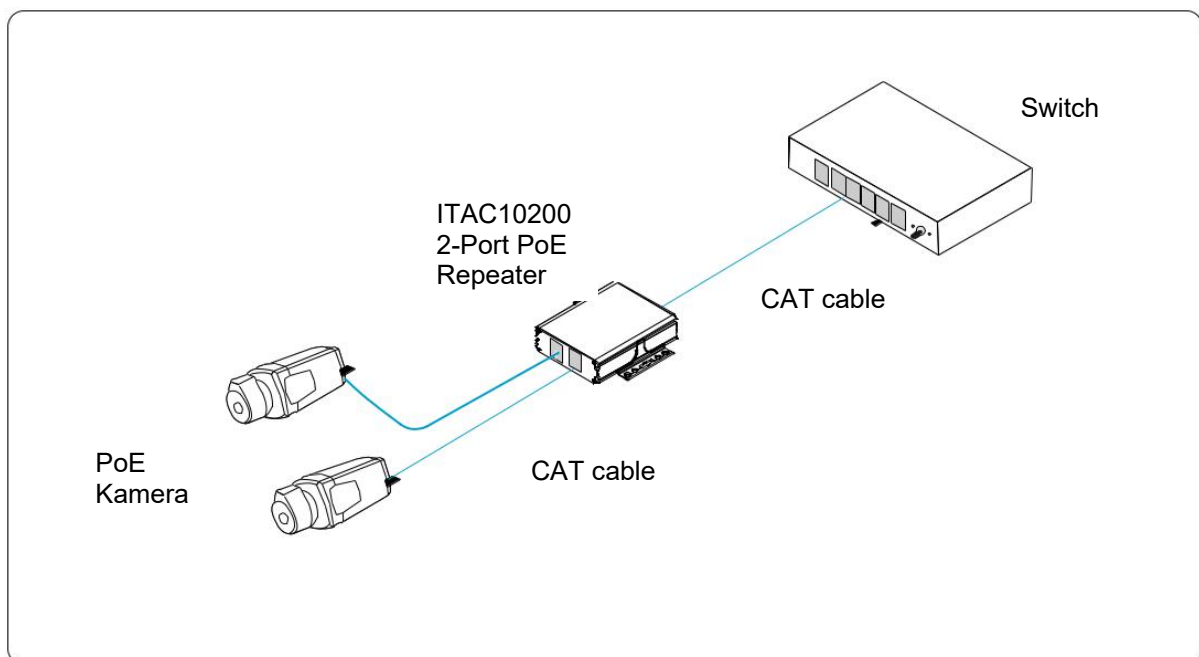

Ⓓ

Merkmale:

- Erweiterung einer 100 MBit/s Ethernet PoE/PoE+ Leitung bis 300 m
- 2 x 100 MBit/s PoE Ausgänge für einfache Kaskadierung
- Keine zusätzliche Spannungsversorgung nötig
- Unterstützt PoE und PoE+
- Kompatibel mit End-Span und Mid-Span PoE
- Plug and Play, keine Konfiguration nötig
- Robuste Verarbeitung, einfach und universal zu installieren

Installationsübersicht:

	PoE In		PoE Out	
LED	Gelb	Grün	Gelb	Grün
Blinkt	-	Datentransfer	-	Datentransfer
An	PoE aktiv	Kabel angeschlossen	PoE aktiv	Kabel angeschlossen

Technische Daten:

Artikelnummer	ITAC10200
Abmessungen (LxBxH)	103 x 82 x 25 mm
Leistungsaufnahme	3 W
Max. Betriebstemperatur	75 °C
Max. Luftfeuchtigkeit	95 %
Min. Betriebstemperatur	-40 °C
Nettogewicht	0,195 kg
Netzwerk Standards	IEEE802.3 10BASE-T, IEEE802.3u 100BASE-TX
Netzwerkanschluss	1x PoE Eingang: 10/100 Mbit/s 2x PoE Ausgang: 10/100 Mbit/s
PoE Mode	Kompatibel mit End-Span und Mid-Span PoE
PoE Standard	IEEE802.3af, IEEE802.3at

Features:

- Up to 300 m extension of a 100 Mbit/s Ethernet PoE/PoE+ cable
- 2 x 100 Mbit/s PoE outputs for simple cascading
- No additional power supply required
- Supports PoE and PoE+
- Compatible with end-span and mid-span PoE
- Plug & Play, no configuration required
- Robust design, easy to install anywhere

Installation overview

	PoE In		PoE Out	
LED	Yellow	Green	Yellow	Green
Flashing	-	Data transfer	-	Data transfer
On	PoE active	Cable connected	PoE active	Cable connected

Specification:

Item #	ITAC10200
Dimensions	103 x 82 x 25 mm
Max. operating temperature	75 °C
Max. humidity	95 %
Min. operating temperature	-40 °C
Net weight	0,195 kg
Network Standards	IEEE802.3 10BASE-T, IEEE802.3u 100BASE-TX
Network connectors	1x PoE Input: 10/100 Mbit/s 2x PoE Output: 10/100 Mbit/s
PoE Standard	IEEE802.3af, IEEE802.3at
Power consumption	3 W