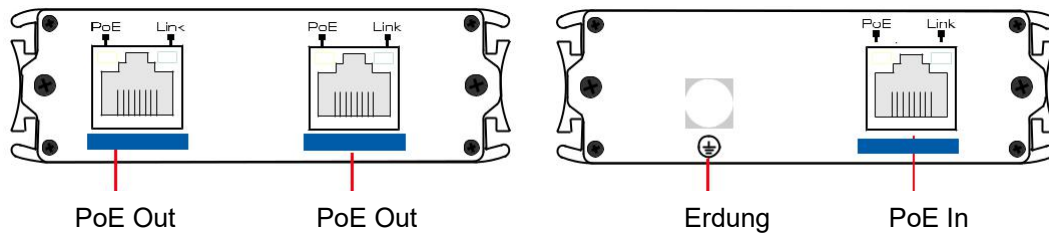

Ⓓ

Merkmale:

- Erweiterung einer 100 MBit/s Ethernet PoE/PoE+ Leitung bis 300 m
- 2 x 100 MBit/s PoE Ausgänge für einfache Kaskadierung
- Keine zusätzliche Spannungsversorgung nötig
- Unterstützt PoE und PoE+
- Kompatibel mit End-Span und Mid-Span PoE
- Plug and Play, keine Konfiguration nötig
- Robuste Verarbeitung, einfach und universal zu installieren

Installationsübersicht:

	PoE In		PoE Out	
LED	Gelb	Grün	Gelb	Grün
Blinkt	-	Datentransfer	-	Datentransfer
An	PoE aktiv	Kabel angeschlossen	PoE aktiv	Kabel angeschlossen

Technische Daten:

Artikelnummer	ITAC10200
Abmessungen (LxBxH)	103 x 82 x 25 mm
Leistungsaufnahme	3 W
Max. Betriebstemperatur	75 °C
Max. Luftfeuchtigkeit	95 %
Min. Betriebstemperatur	-40 °C
Nettogewicht	0,195 kg
Netzwerk Standards	IEEE802.3 10BASE-T, IEEE802.3u 100BASE-TX
Netzwerkanschluss	1x PoE Eingang: 10/100 Mbit/s 2x PoE Ausgang: 10/100 Mbit/s
PoE Mode	Kompatibel mit End-Span und Mid-Span PoE
PoE Standard	IEEE802.3af, IEEE802.3at

Features:

- Up to 300 m extension of a 100 Mbit/s Ethernet PoE/PoE+ cable
- 2 x 100 Mbit/s PoE outputs for simple cascading
- No additional power supply required
- Supports PoE and PoE+
- Compatible with end-span and mid-span PoE
- Plug & Play, no configuration required
- Robust design, easy to install anywhere

Installation overview

	PoE In		PoE Out	
LED	Yellow	Green	Yellow	Green
Flashing	-	Data transfer	-	Data transfer
On	PoE active	Cable connected	PoE active	Cable connected

Specification:

Item #	ITAC10200
Dimensions	103 x 82 x 25 mm
Max. operating temperature	75 °C
Max. humidity	95 %
Min. operating temperature	-40 °C
Net weight	0,195 kg
Network Standards	IEEE802.3 10BASE-T, IEEE802.3u 100BASE-TX
Network connectors	1x PoE Input: 10/100 Mbit/s 2x PoE Output: 10/100 Mbit/s
PoE Standard	IEEE802.3af, IEEE802.3at
Power consumption	3 W