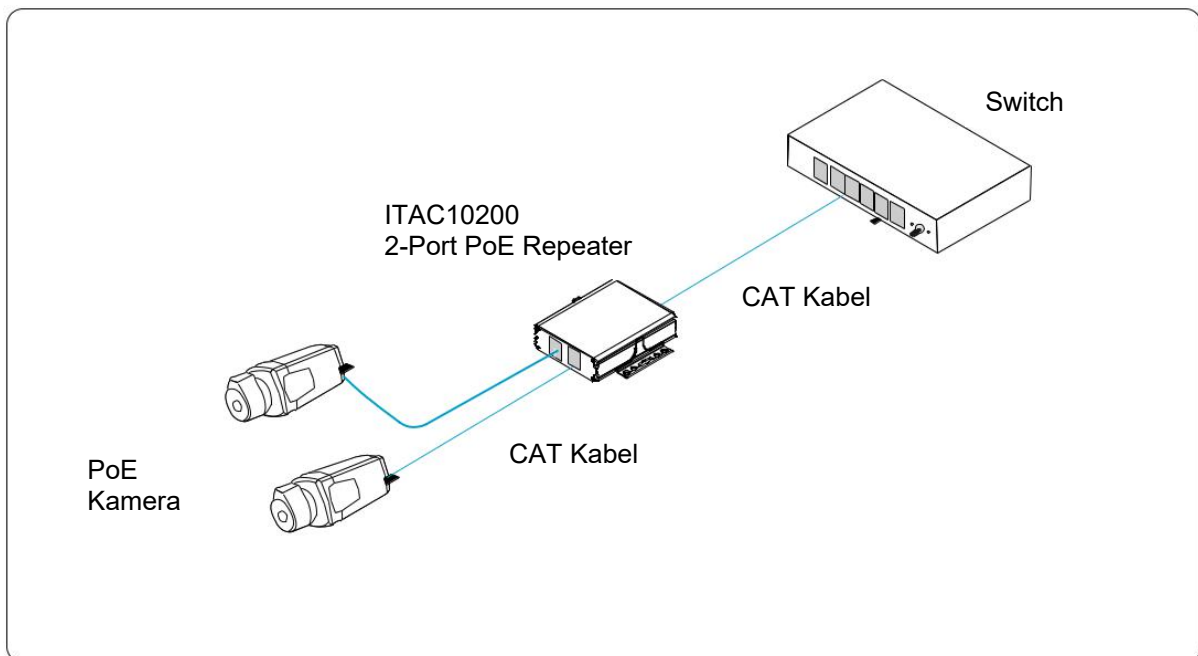

Ⓓ

Merkmale:

- Erweiterung einer 100 MBit/s Ethernet PoE/PoE+ Leitung bis 300 m
- 2 x 100 MBit/s PoE Ausgänge für einfache Kaskadierung
- Keine zusätzliche Spannungsversorgung nötig
- Unterstützt PoE und PoE+
- Kompatibel mit End-Span und Mid-Span PoE
- Plug and Play, keine Konfiguration nötig
- Robuste Verarbeitung, einfach und universal zu installieren

Installationsübersicht:

	PoE In		PoE Out	
LED	Gelb	Grün	Gelb	Grün
Blinkt	-	Datentransfer	-	Datentransfer
An	PoE aktiv	Kabel angeschlossen	PoE aktiv	Kabel angeschlossen

Technische Daten:

Artikelnummer	ITAC10200
Abmessungen (LxBxH)	103 x 82 x 25 mm
Leistungsaufnahme	3 W
Max. Betriebstemperatur	75 °C
Max. Luftfeuchtigkeit	95 %
Min. Betriebstemperatur	-40 °C
Nettogewicht	0,195 kg
Netzwerk Standards	IEEE802.3 10BASE-T, IEEE802.3u 100BASE-TX
Netzwerkanschluss	1x PoE Eingang: 10/100 Mbit/s 2x PoE Ausgang: 10/100 Mbit/s
PoE Mode	Kompatibel mit End-Span und Mid-Span PoE
PoE Standard	IEEE802.3af, IEEE802.3at

Features:

- Up to 300 m extension of a 100 Mbit/s Ethernet PoE/PoE+ cable
- 2 x 100 Mbit/s PoE outputs for simple cascading
- No additional power supply required
- Supports PoE and PoE+
- Compatible with end-span and mid-span PoE
- Plug & Play, no configuration required
- Robust design, easy to install anywhere

Installation overview

	PoE In		PoE Out	
LED	Yellow	Green	Yellow	Green
Flashing	-	Data transfer	-	Data transfer
On	PoE active	Cable connected	PoE active	Cable connected

Specification:

Item #	ITAC10200
Dimensions	103 x 82 x 25 mm
Max. operating temperature	75 °C
Max. humidity	95 %
Min. operating temperature	-40 °C
Net weight	0,195 kg
Network Standards	IEEE802.3 10BASE-T, IEEE802.3u 100BASE-TX
Network connectors	1x PoE Input: 10/100 Mbit/s 2x PoE Output: 10/100 Mbit/s
PoE Standard	IEEE802.3af, IEEE802.3at
Power consumption	3 W